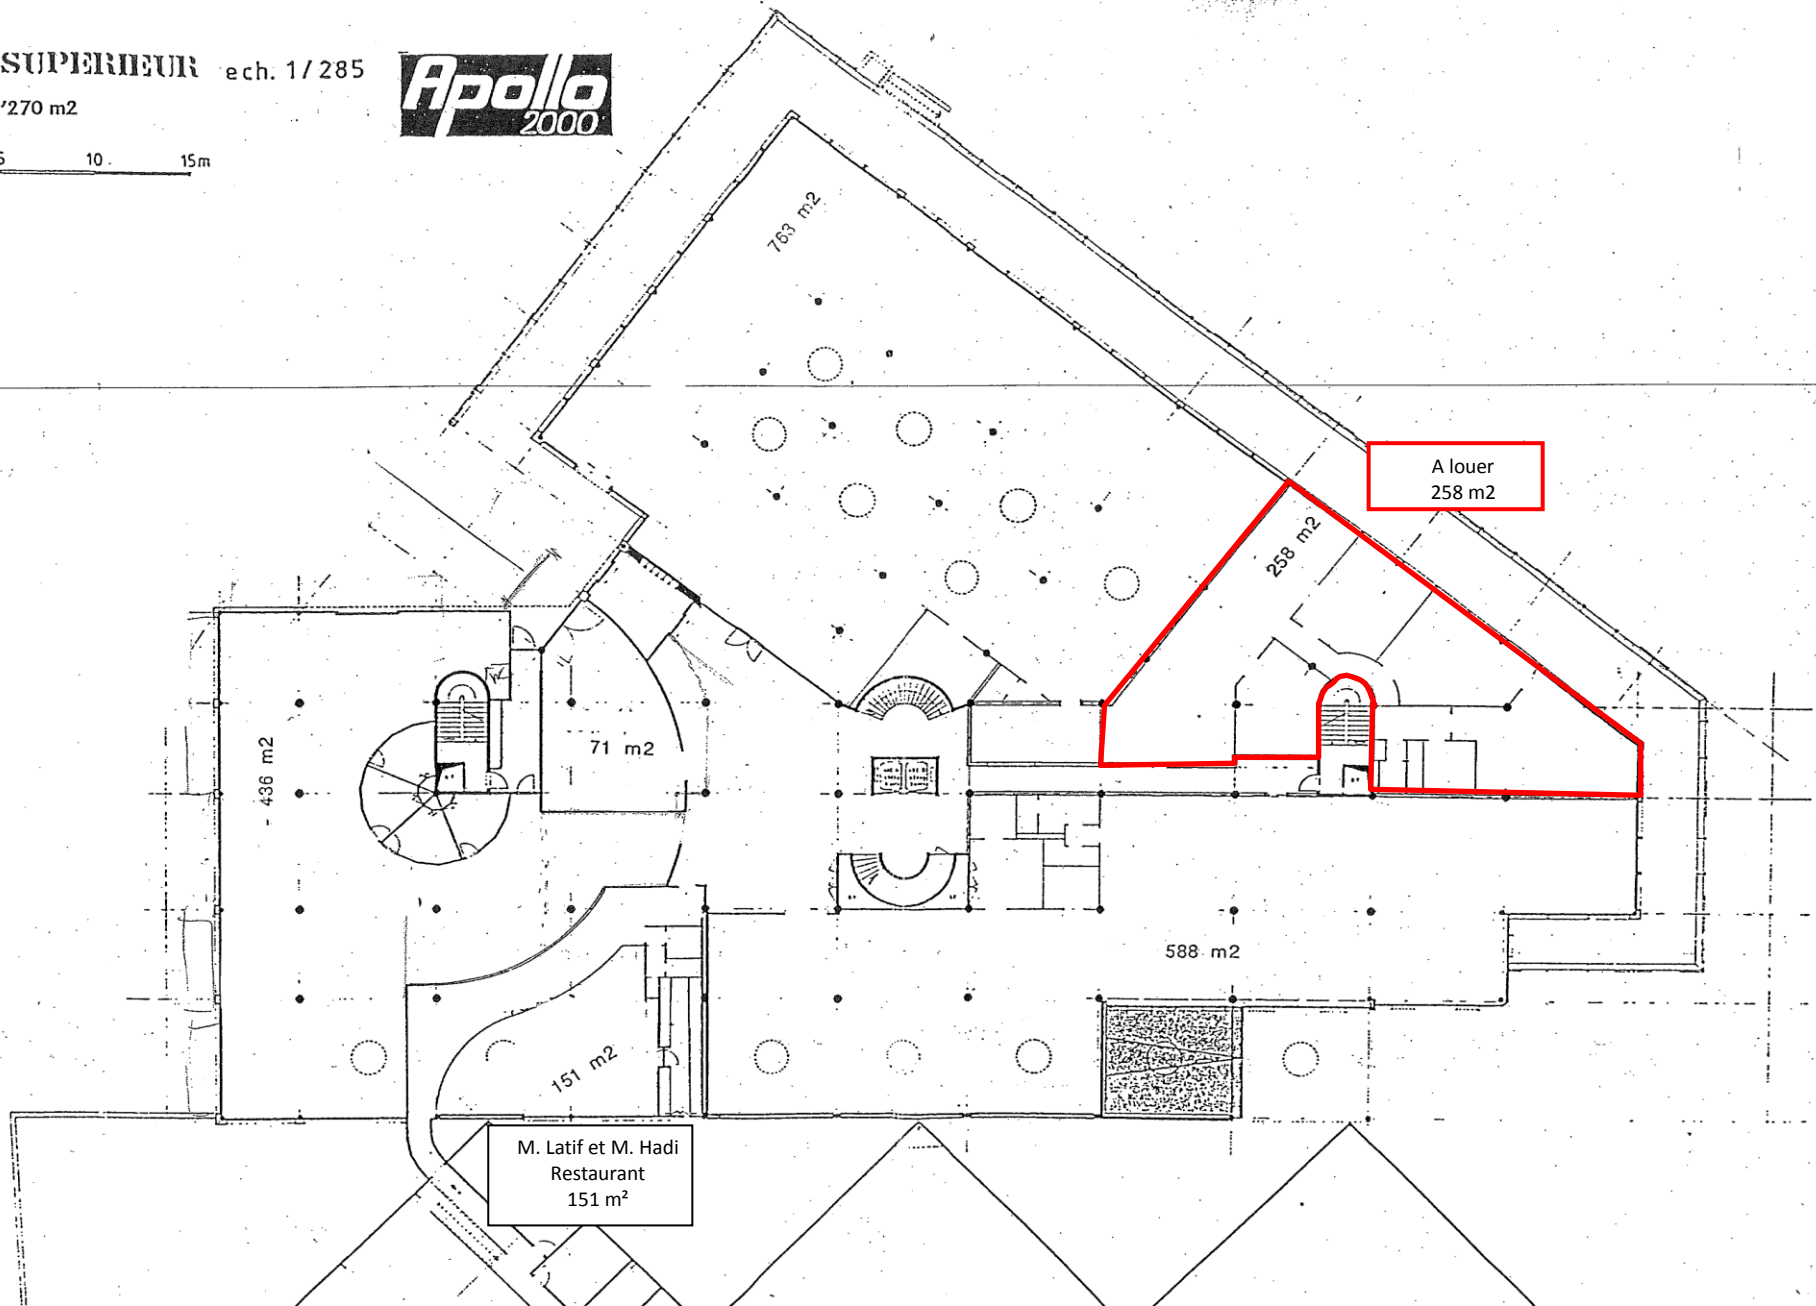

Immeuble Apollo – Chemin des Baumettes 3 – Renens – rez supérieur

REZ SUPERIEUR ech. 1/285

Surface : 2'270 m<sup>2</sup>

0 5 10 15m

M. Latif et M. Hadi  
Restaurant  
151 m<sup>2</sup>